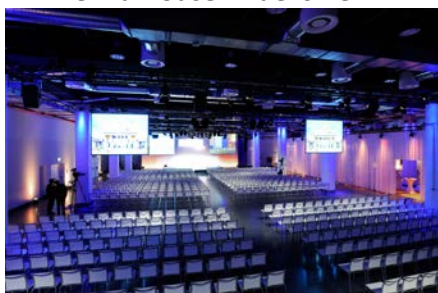

Größter Tagungsraum: 826 m²

max. Pax – Empfang: 800

max. Pax – parlamentarisch: 450

max. Pax – Galadinner: 450

Vienna House Andel's Berlin

Landsberger Allee 106,
10369 Berlin

Tel.: +49 (0)30 / 4530530

Mail: info.andels-berlin@viennahouse.com

Internet: www.viennahouse.com/de/andels-berlin

Anzahl der Hotelzimmer: 557

Anzahl der Tagungsräume: 37

Größter Tagungsraum: 1472 m²

max. Pax – Empfang: 1500

max. Pax – parlamentarisch: 680

max. Pax – Galadinner: 600

Anzahl der Tagungsräume: 11

Größter Tagungsraum: 370 m²

max. Pax – Empfang: 350

max. Pax – parlamentarisch: 250

max. Pax – Galadinner: 300

Ellington Hotel Berlin

Nürnberger Straße 50-55,
10789 Berlin

Tel.: +49 (0)30 / 683152600

Größter Tagungsraum: 622 m²

max. Pax – Empfang: 1000

max. Pax – parlamentarisch: 350

max. Pax – Galadinner: 400