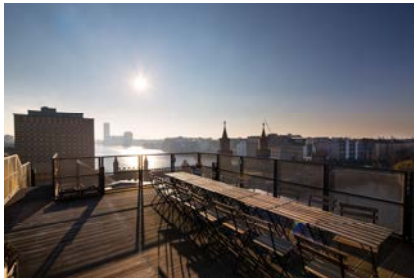

Größter Tagungsraum: 100 m²
 max. pax – Empfang: 150
 max. pax – parlamentarisch: 50
 max. pax – Gala / Bankett: 90

Private Roof Club

Adresse: Mühlenstr. 78 – 80, 10243 Berlin

Tel.: +49 (0)30 / 9919 49 04
Mail: info@privateroffclub.de
Internet: www.privateroffclub.de
Anzahl der Tagungsräume: 3