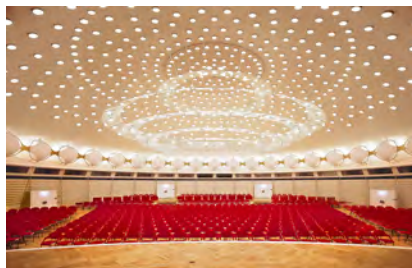

bcc Berlin Congress Center

Adresse: Alexanderstr. 11, 10178 Berlin

Tel.: +49 (0)30 / 2380 6750

Mail: info@bcc-berlin.de

Internet: www.bcc-berlin.de

Anzahl der Tagungsräume: 30

Größter Tagungsraum: 788 m²
max. pax – Empfang: 1.500 – 2.000
max. pax – parlamentarisch: 470
max. pax – Gala / Bankett: 500